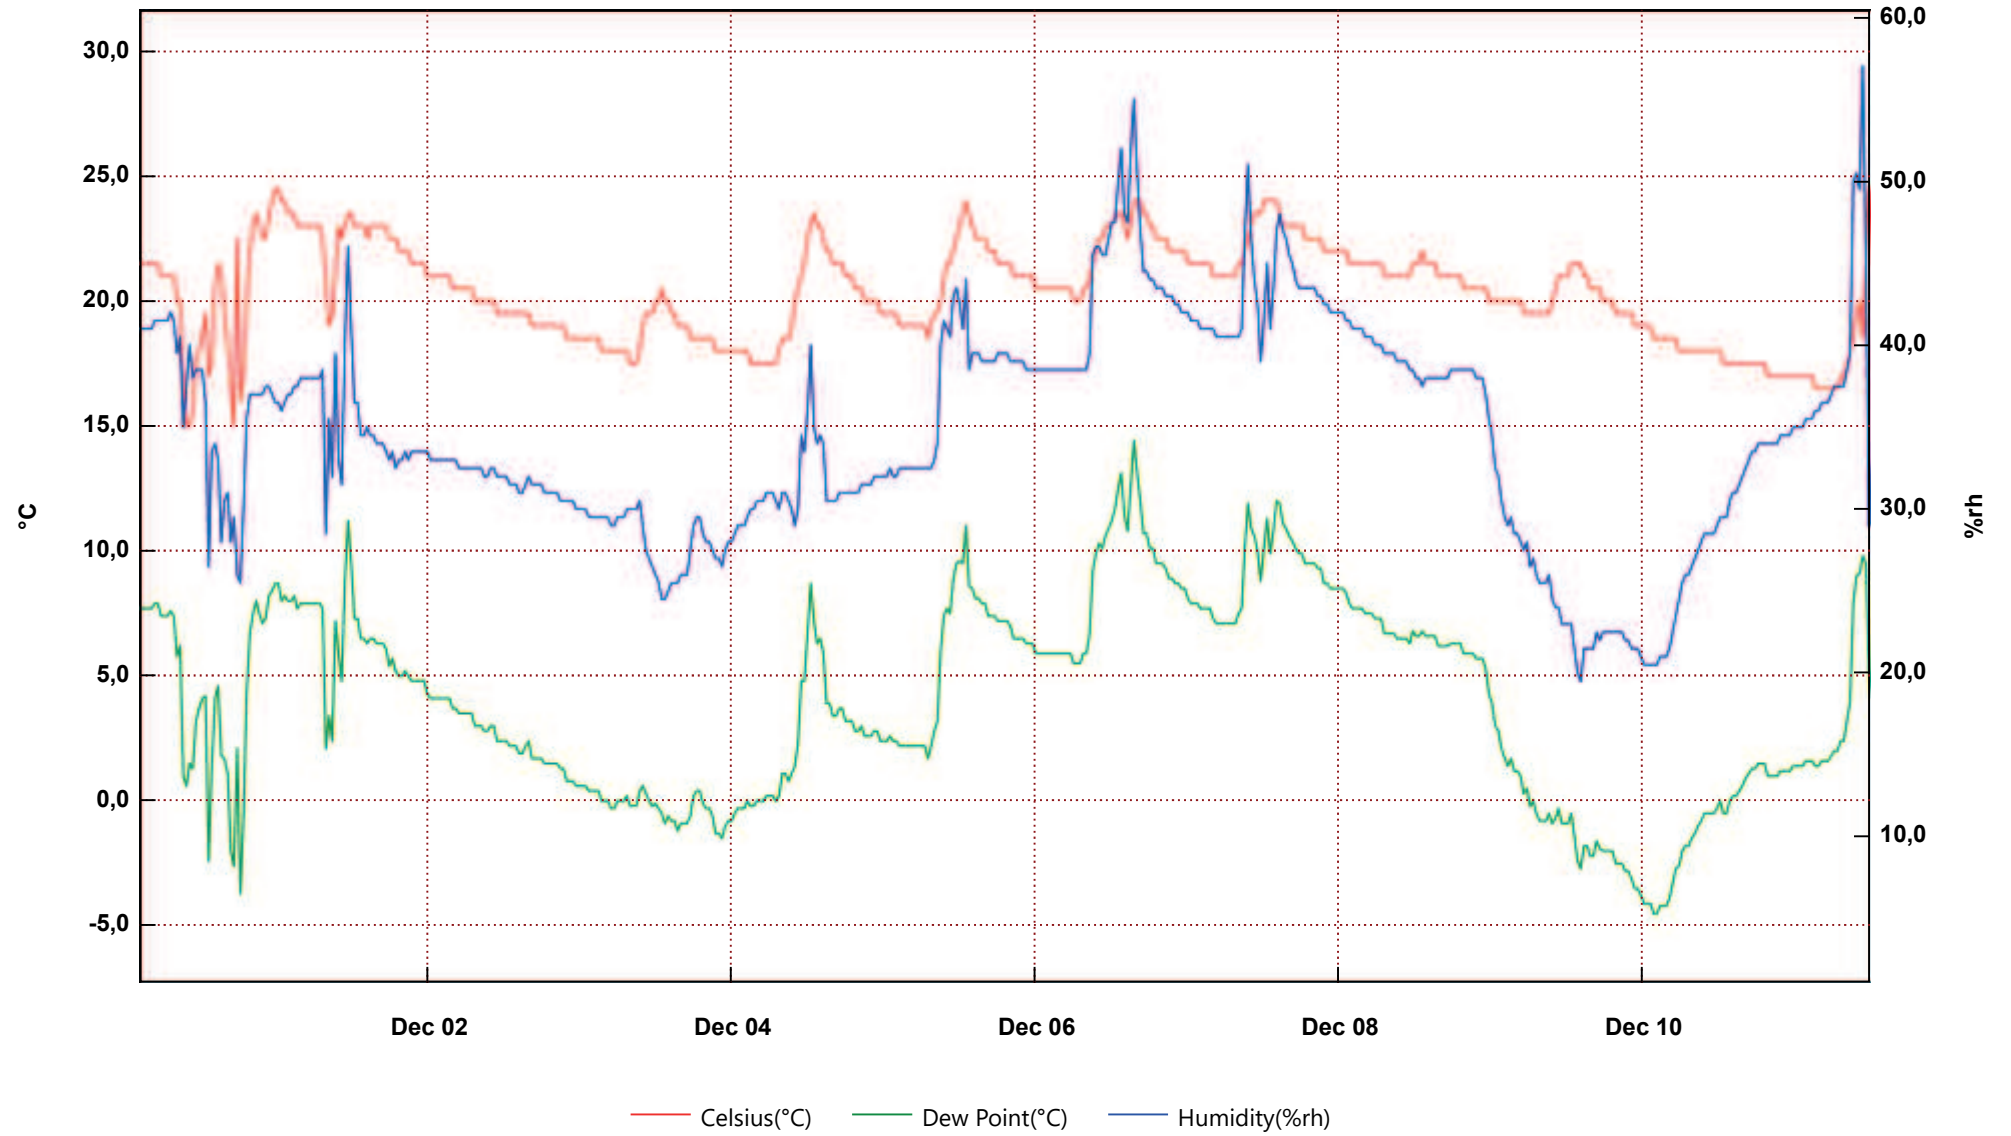

UT 102

From: giovedì 30 novembre 2017 2.31.46 - To: lunedì 11 dicembre 2017 12.05.47